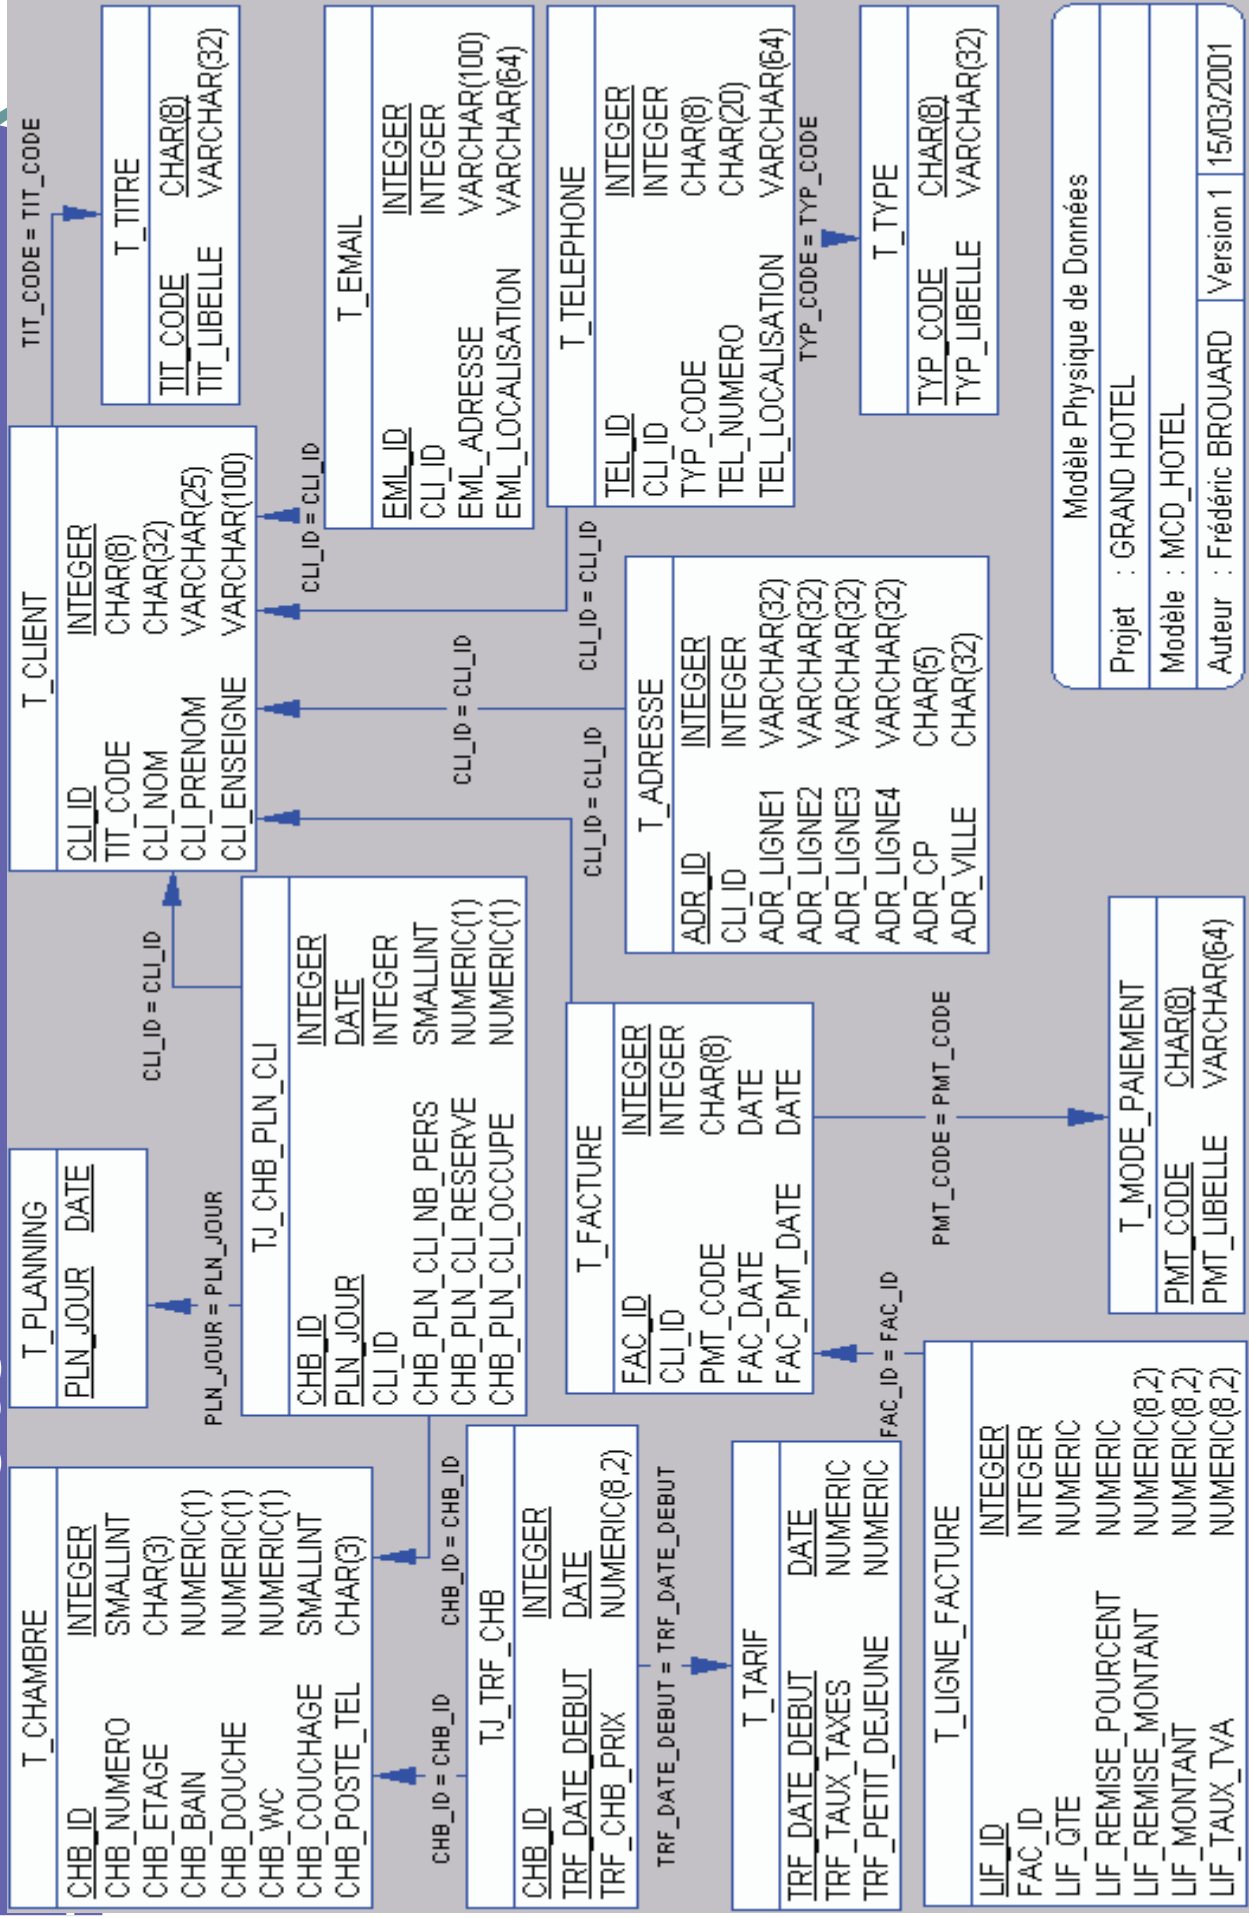

MCD Hôtel

MPD Hôtel

Modèle Physique de Données

Projet : GRAND HOTEL

Modèle : MCD_HOTEL

Auteur : Frédéric BROUARD Version 1 15/03/2001