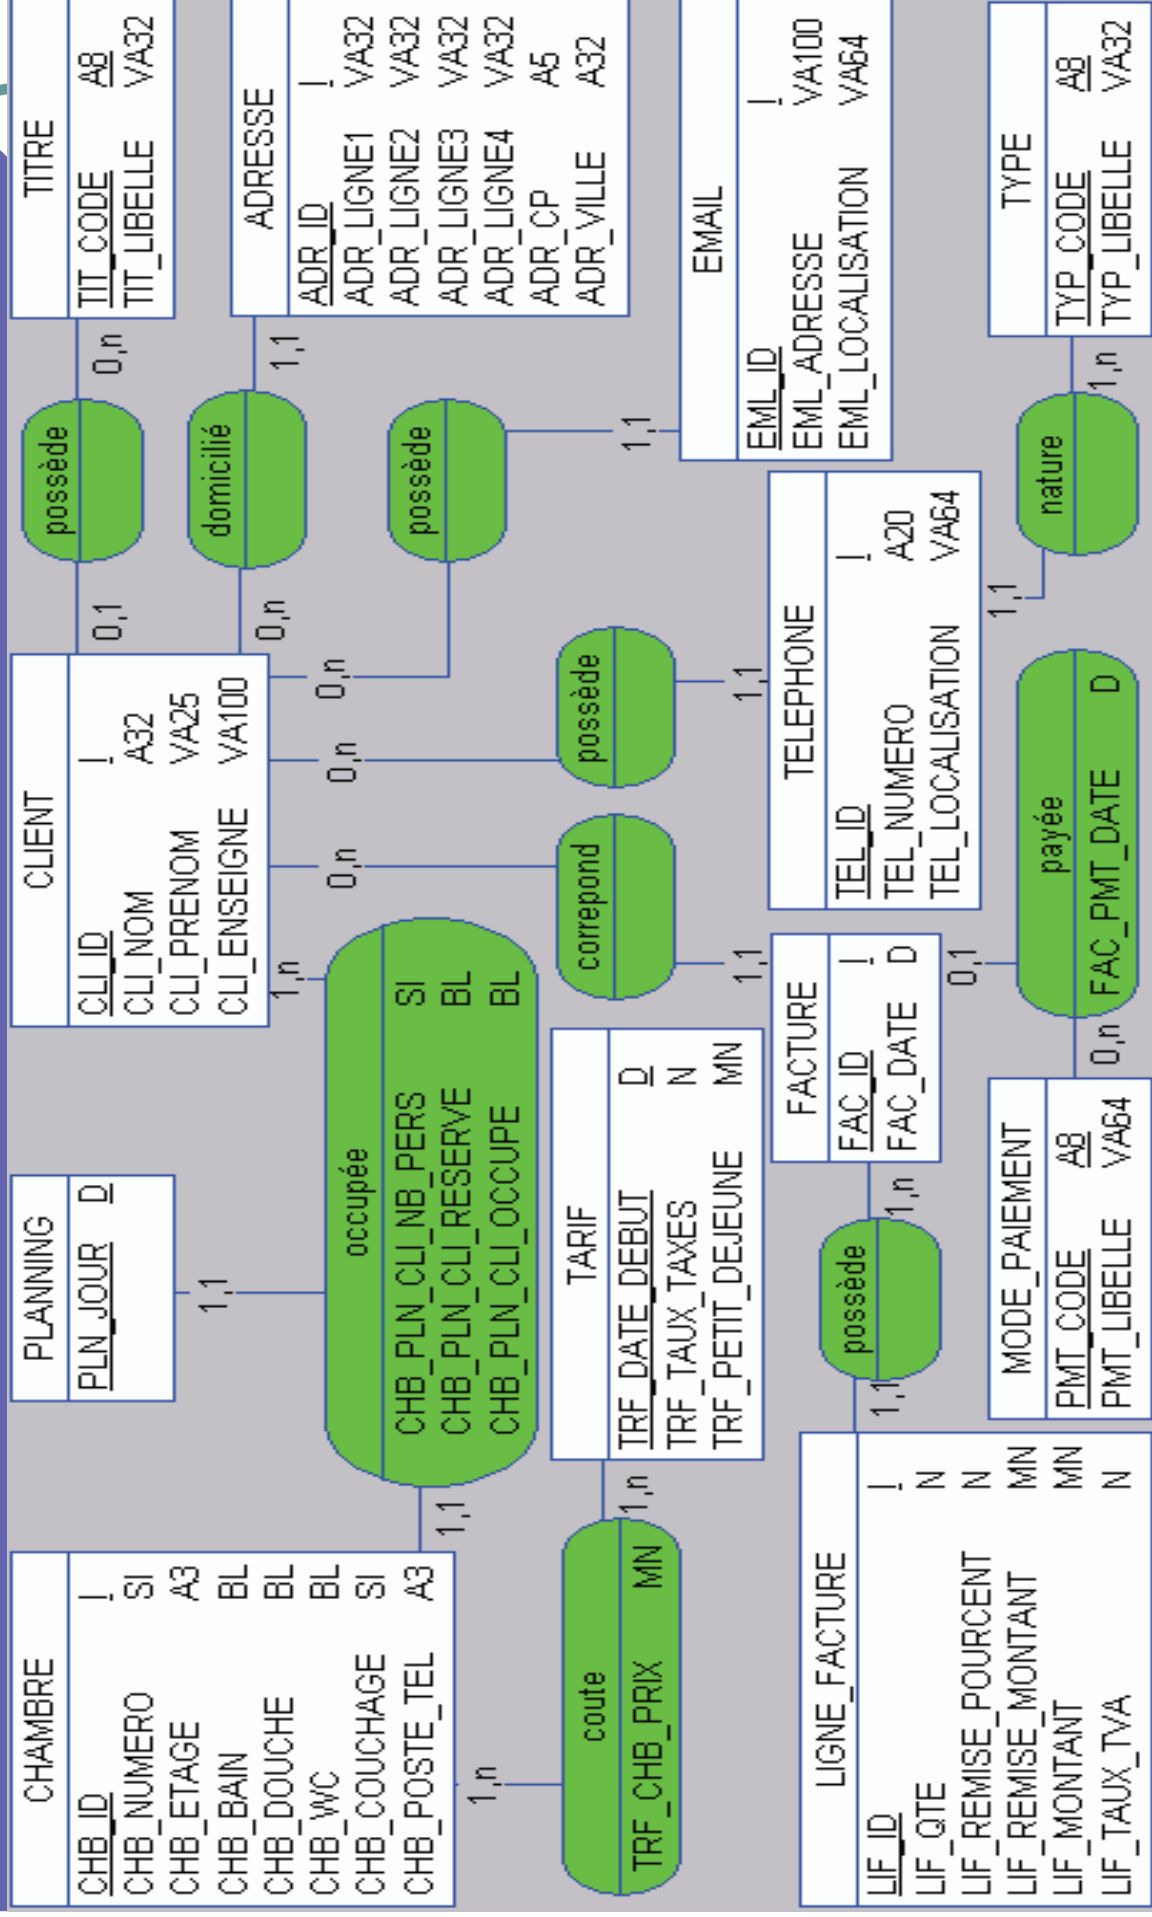

MCD Hôtel

MPD Hôtel

Modèle Physique de Données

Projet : GRAND HOTEL

Modèle : MCD_HOTEL

Auteur : Frédéric BROUARD Version 1 15/03/2001